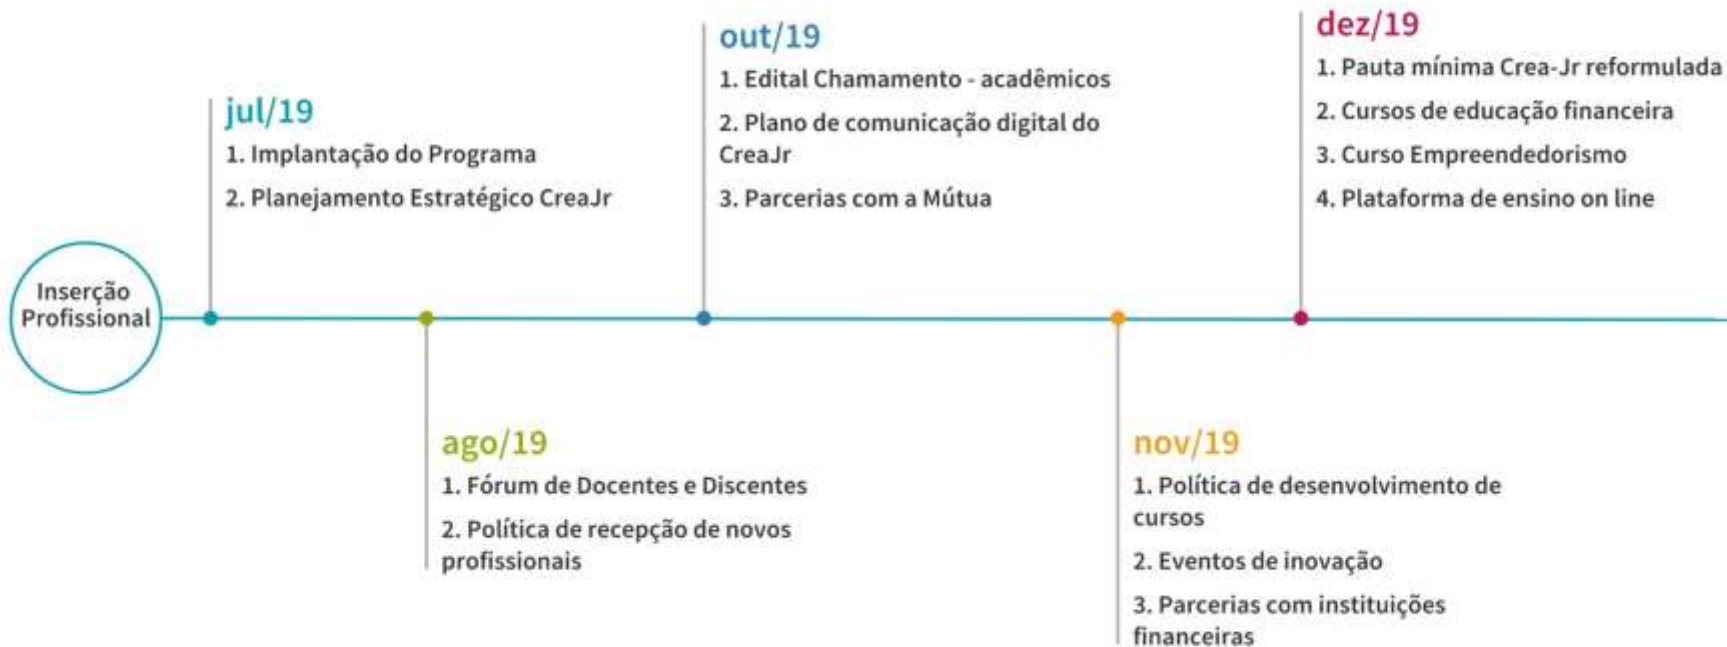

3 - 4 - 5

1 - 2 - 3

4 - 5

formação
acadêmica

COLAÇÃO
DE
GRAU

exercício da
profissão

**inserção
profissional**

inovação

empregabilidade

recepção

recursos

aperfeiçoamento

oportunidades

Programa de Inserção Profissional - Crea-PR

Produtos e serviços:

Programa de Inserção Profissional - Crea-PR

Produtos e serviços:

mar/20

1. Encontro de Líderes
2. Plataforma de desenvolvimento profissional

jun/20

1. Parcerias - residências técnicas firmadas
2. Banco de estágios e empregos
3. Cursos de desenvolvimento pessoal